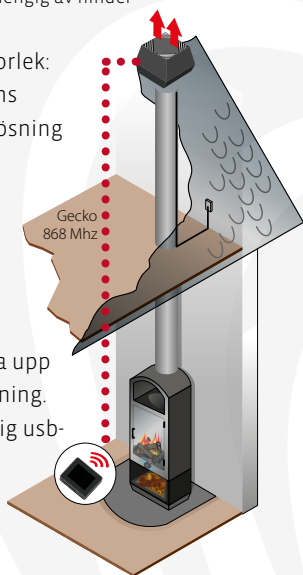

LÅNG BATTERITID

På en full laddning, kan xzense klara upp till två månader vid normal användning. Li-po batteri som laddas via en vanlig usb-laddare med micro usb-anslutning. Användning är möjlig samtidigt som den laddas