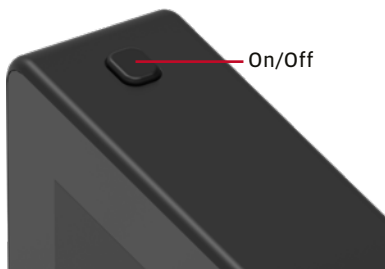

Det brukade vara svårt att få drag i skorstenen och få elden att tända; nu ska vi bara trycka på en knapp på xzense.

Anslut telefonen till xzense via bluetooth och använd den särskilda xzense app för ios eller android för att styra din eldstad.