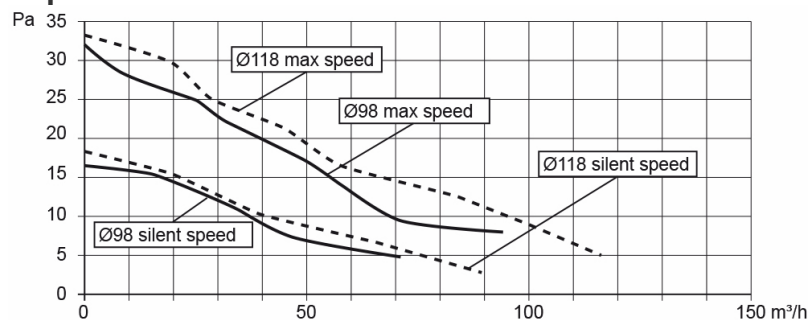

Både Ø100 och Ø125 i samma fläkt

Intellivent® P kan anslutas till frånluftskanaler med 98–100 mm eller 118–125 mm diameter med hjälp av de två medföljande stosarna. Med stosen för 125 mm kanal ökar kapaciteten ännu mer och sänker ljudnivån ytterligare.

Tyst och stark

Intellivent® P upplevs som mycket tyst med endast 21 dB och har hög tryckförmåga.

Enkel rengöring

Intellivent® P är enkel att rengöra. Förutom att fläktens centrum kan vikas ut för åtkomlighet av kanal, så kan även själva fläkthjulet plockas bort helt vid rengöring.

Fler smarta funktioner

Snabbfunktion för konstant drift. Välj enkelt mellan timerfunktion och konstant drift med en knapptryckning. En annan smart lösning är vädringsfunktionen som håller badrummet fräscht även om ingen är hemma.

Lång livslängd

Motorn är energisnål och är försedd med dubbla kullager för lång livslängd. Vi är så säkra på kvaliteten på Intellivent® P att vi lämnar fem års garanti.

Kapacitet