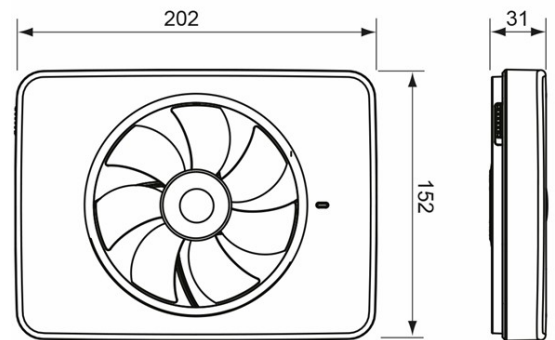

Specifikation

Artikelkoder

Art nr:	197303
EAN 13:	7318111973032
ETIM:	EC001141
E-nr:	9302792
RSK:	8750001

Mått & Vikt

Kanal dimension nominal Ø:	100 mm, 120 mm, 125 mm
Produktens bredd:	202 mm
Produktens höjd:	152 mm
Produktens djup:	64 mm
Produktens vikt:	0,4 kg