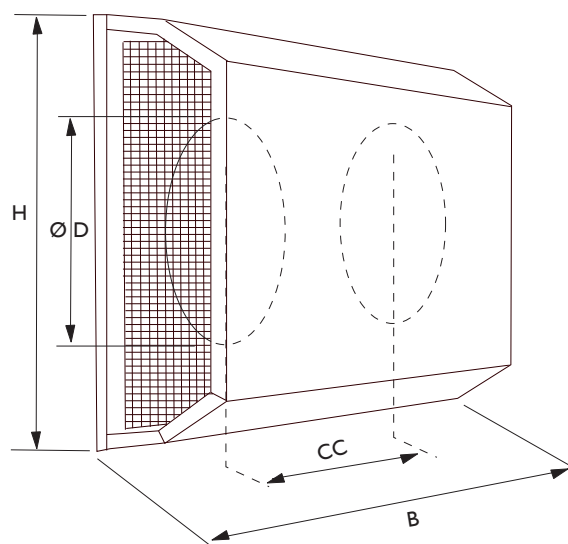

ABC-CDK

COMBIDON UTELUFTS/AVLUFTSDON

ANVÄNDNING

Kombinerat utelufts-/avluftsdon för väggmontage.

UTFÖRANDE

Via trådnätsgaller i donets sidor tas uteluften in och avluften evakueras. Konstruktionen förhindrar kortslutning mellan avluft/uteluft.

- Medryckning av aerosoler och pudersnö eller isbildning kan inte uteslutas vid ogynnsamma förhållanden.

Båda kanalerna kan användas för avluft eller uteluft.

STORLEK/PRIS

Storlek CDK	125	160
Standard Garantiplåt	Offereras	

MÅTT

Storlek ABC-CDK	B mm	H mm	Ø D Nippel	CC mm
125	570	400	125	225
160	570	400	160	262

DIMENSIONERING