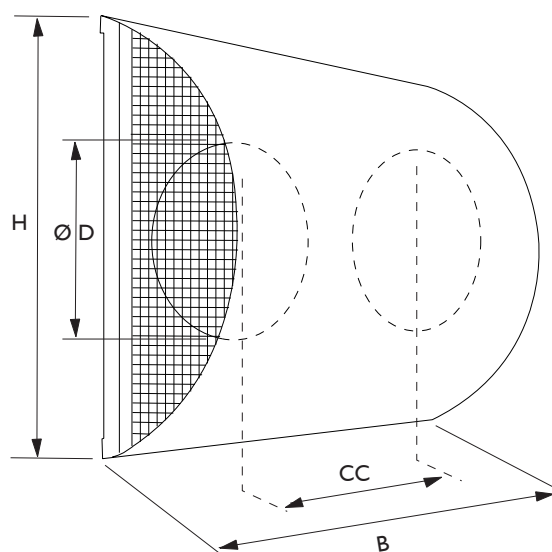

#### MÅTT

Storlek ABC-CDR	B mm	H mm	Ø D Nippel	CC mm
125	570	400	125	225
160	570	400	160	262