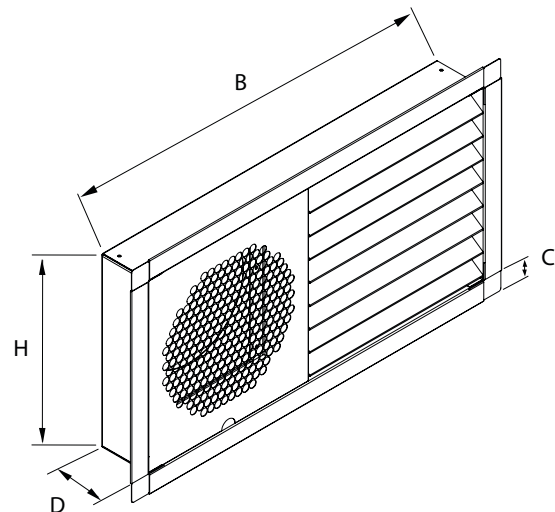

ABC-CDS

COMBIDON UTELUFTS/AVLUFTSDON

ANVÄNDNING

Kombinerat utelufts-/avluftsdon för infällt väggmontage.

UTFÖRANDE

Avluften evakueras horisontellt via ett cirkulärt trådnätsgaller på donets front. Via ett ytterväggsgaller tas uteluften in. ABC-CDS är vändbar genom att lossa insatserna alternativt kan den beställas för höger eller vänsterutförande.

- Använd överbleck för att undvika att vatten leds in bakom gallret.
- Täta mot underlaget på lämpligt vis.

STORLEK/PRIS

Storlek CDS	125	160
Standard Garantiplåt	Offereras	

MÅTT

Storlek ABC-CDS	B mm	H mm	C mm	D mm	CC mm
125	500	250	25	70	225
160	500	250	25	70	262

Håltagningsmått: B x H + 10 mm,

- Medryckning av aerosoler och pudersnö eller isbildning kan inte uteslutas vid ogynnsamma förhållanden.

Vändbar för höger eller vänsterutförande.

DIMENSIONERING