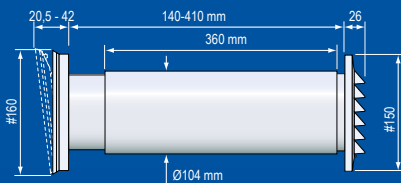

Måttskisser

TL100DE