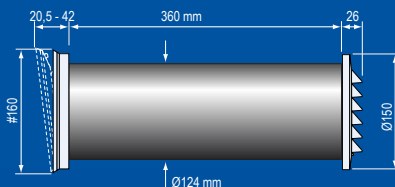

Pollenfiltret och **flimmerfiltret** byts mot nytt. Filtret är monterat i en filterhållare bakom fronten. Fronten kan enkelt fällas upp för åtkomst av filterhållaren.

Används
Flimmerfilter
ersätter detta
filterhållaren och
kan inte kombineras
med stormsäkning.

Måttskisser

TL100DE

TL80DE-dBs

TL-DE invändig del

Material:
ABS plast
(återvinningsbar)
Färg:
Vit, NCS
S1002-G50Y

Sortimentet

Beteckning	Beskrivning	Art. nr.	E-nummer	EAN nummer	Kapacitet/klass	Håltagning	Max vägg-tjocklek
TL100DE	Standard	629078	9302572	7318116290783	7,5 l/s vid 10 Pa	Ø108 mm	410 mm
TL80DE-dBs	Bullerdämpande Dn,e,w 49dB	629087	9302573	7318116290875	7,5 l/s vid 10 Pa	Ø127 mm	360 mm
TL-DE invändig del	Utbytesventil	629066	9302571	7318116290660	7,5 l/s vid 10 Pa	-	-
Standardfilter TL-D	3-pack	903286	9302574	7318119032861	Damm/ insekter	-	-
Pollenfilter TL-D	3-pack	903288	9302575	7318119032885	Filterklass G4	-	-
Flimmer® filter	Högeffektivt filter	423778	9302183	7318114237780	Filterklass F7	-	-