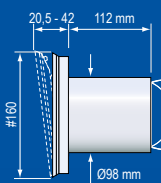

Måttskisser

TL100DE

TL80DE-dBs

TL-DE invändig del

Material:
ABS plast
(återvinningsbar)
Färg:
Vit, NCS
S1002-G50Y

Sortimentet

Beteckning	Beskrivning	Art. nr.	E-nummer	EAN nummer	Kapacitet/klass	Håltagning	Max vägg-tjocklek
TL100DE	Standard	629078	9302572	7318116290783	7,5 l/s vid 10 Pa	Ø108 mm	410 mm
TL80DE-dBs	Bullerdämpande Dn,e,w 49dB	629087	9302573	7318116290875	7,5 l/s vid 10 Pa	Ø127 mm	360 mm
TL-DE invändig del	Utbytesventil	629066	9302571	7318116290660	7,5 l/s vid 10 Pa	-	-
Standardfilter TL-D	3-pack	903286	9302574	7318119032861	Damm/ insekter	-	-
Pollenfilter TL-D	3-pack	903288	9302575	7318119032885	Filterklass G4	-	-
Flimmer® filter	Högeffektivt filter	423778	9302183	7318114237780	Filterklass F7	-	-