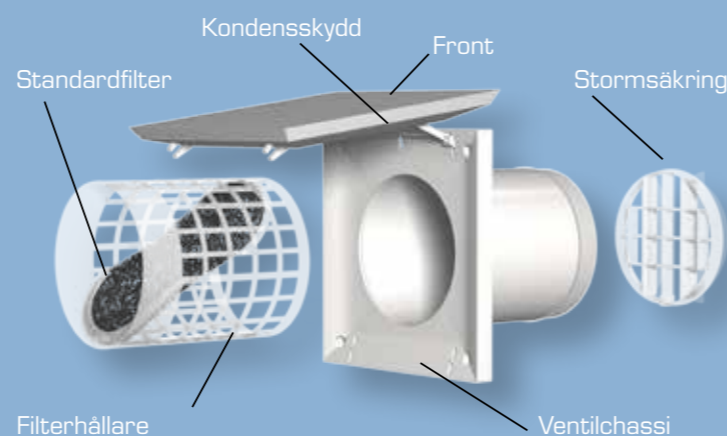

Fresh TL-DE serien är väggventiler med en mycket diskret design där fronten är tapetserings- och övermålningsbar. Ventilen är försedd med en effektiv kondensisolering, stormsäkring och standardfilter. Stormsäkringen är ett överventilationsskydd som förhindrar energiförlust vid vindpåverkan. Ventilen finns även med bullerdämpning.

TL100DE

Komplett ventil med vägggenomföring och utvändigt galler. Väggenomföringen består av två stosas och ett genomföringsrör. Stosarna är försedda med packningar som ger en säker tätning mot röret.

TL80DE dBs

Komplett bullerdämpande ventil bestående av ett bullerdämpande genomföringsrör och utvändigt galler. Ett utmärkt val för den som störs av buller från utsidan.

TL-DE

Invändig del för utbyte av befintliga ventiler eller beslag. Passar till kanal med invändig mått Ø98 eller Ø100 mm med monterad packning.

Kan övermålas och tapetseras

Stormsäkring som spar energi

Effektivt kondensskydd

Finns med bullerdämpning

Spridningsbild

Spridningsbilden är noggrant utvecklad för att passa till golvvärmesystem, ventilen släpper luften uppåt och åt sidorna. Inblandningen av rumsluft är mycket effektiv och redan någon decimeter från ventilen har den inkommande luften fått en behaglig temperatur.