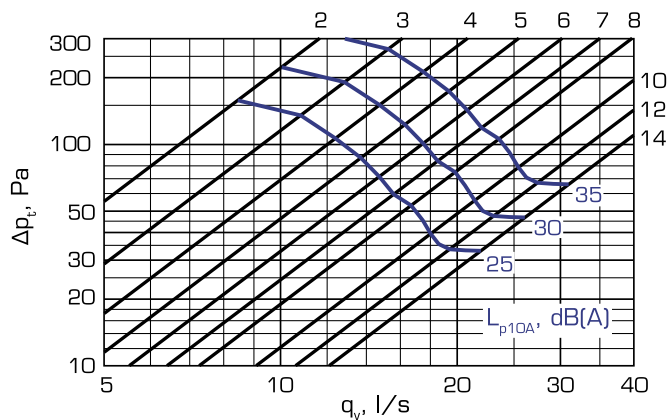

Luftflöde, tryckfall, ljudnivå, kastlängd

DDVR 100