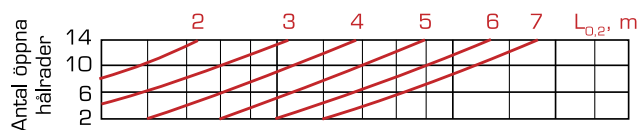

Snabbval vid 2 remсор och 10 st öppna hålrader

Luftspidare Storlek	Luftflöde l/s och ljudnivå		
	20 dB(A)	25 dB(A)	30 dB(A)
100	17	20	24
125	19	23	28

Luftflöde, tryckfall, ljudnivå, kastlängd

DDVR 100

DDVR 125