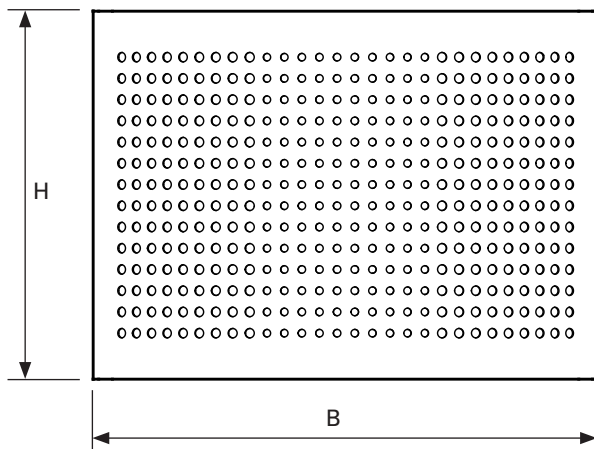

K-faktor

K-faktor	Öppna hålrader (antal remsor)				
Storlek	6 (4)	8 (3)	10 (2)	12 (1)	14 (0)
100	2,03	2,59	3,12	3,62	4,03
125	2,03	2,63	3,22	3,80	4,32

Mått och vikt

Storlek	Ø d (mm)	BxH (mm)	Vikt (kg)
100	98	232 x 156	0,62
125	123	232 x 156	0,62