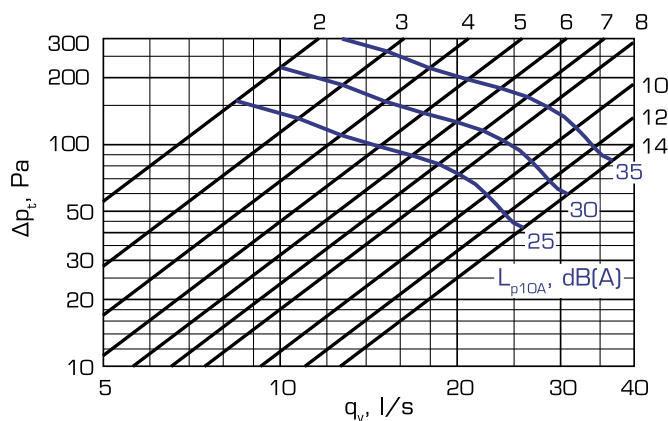

Specifikationer

- Har en låg ljudalstring
- Kan monteras nära taket
- Avtagbar front för att underlätta vid rengöring, mätning samt vid injustering
- Monteras direkt i kanal och justeras med magnetremsor

Snabbval vid 2 remсор och 10 st öppna hålrader

Luftspidare Storlek	Luftflöde l/s och ljudnivå		
	20 dB(A)	25 dB(A)	30 dB(A)
100	17	20	24
125	19	23	28

Luftflöde, tryckfall, ljudnivå, kastlängd

DDVR 100

DDVR 125