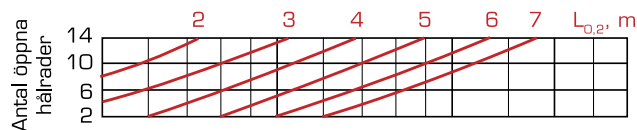

Luftflöde, tryckfall, ljudnivå, kastlängd

DDVR 100